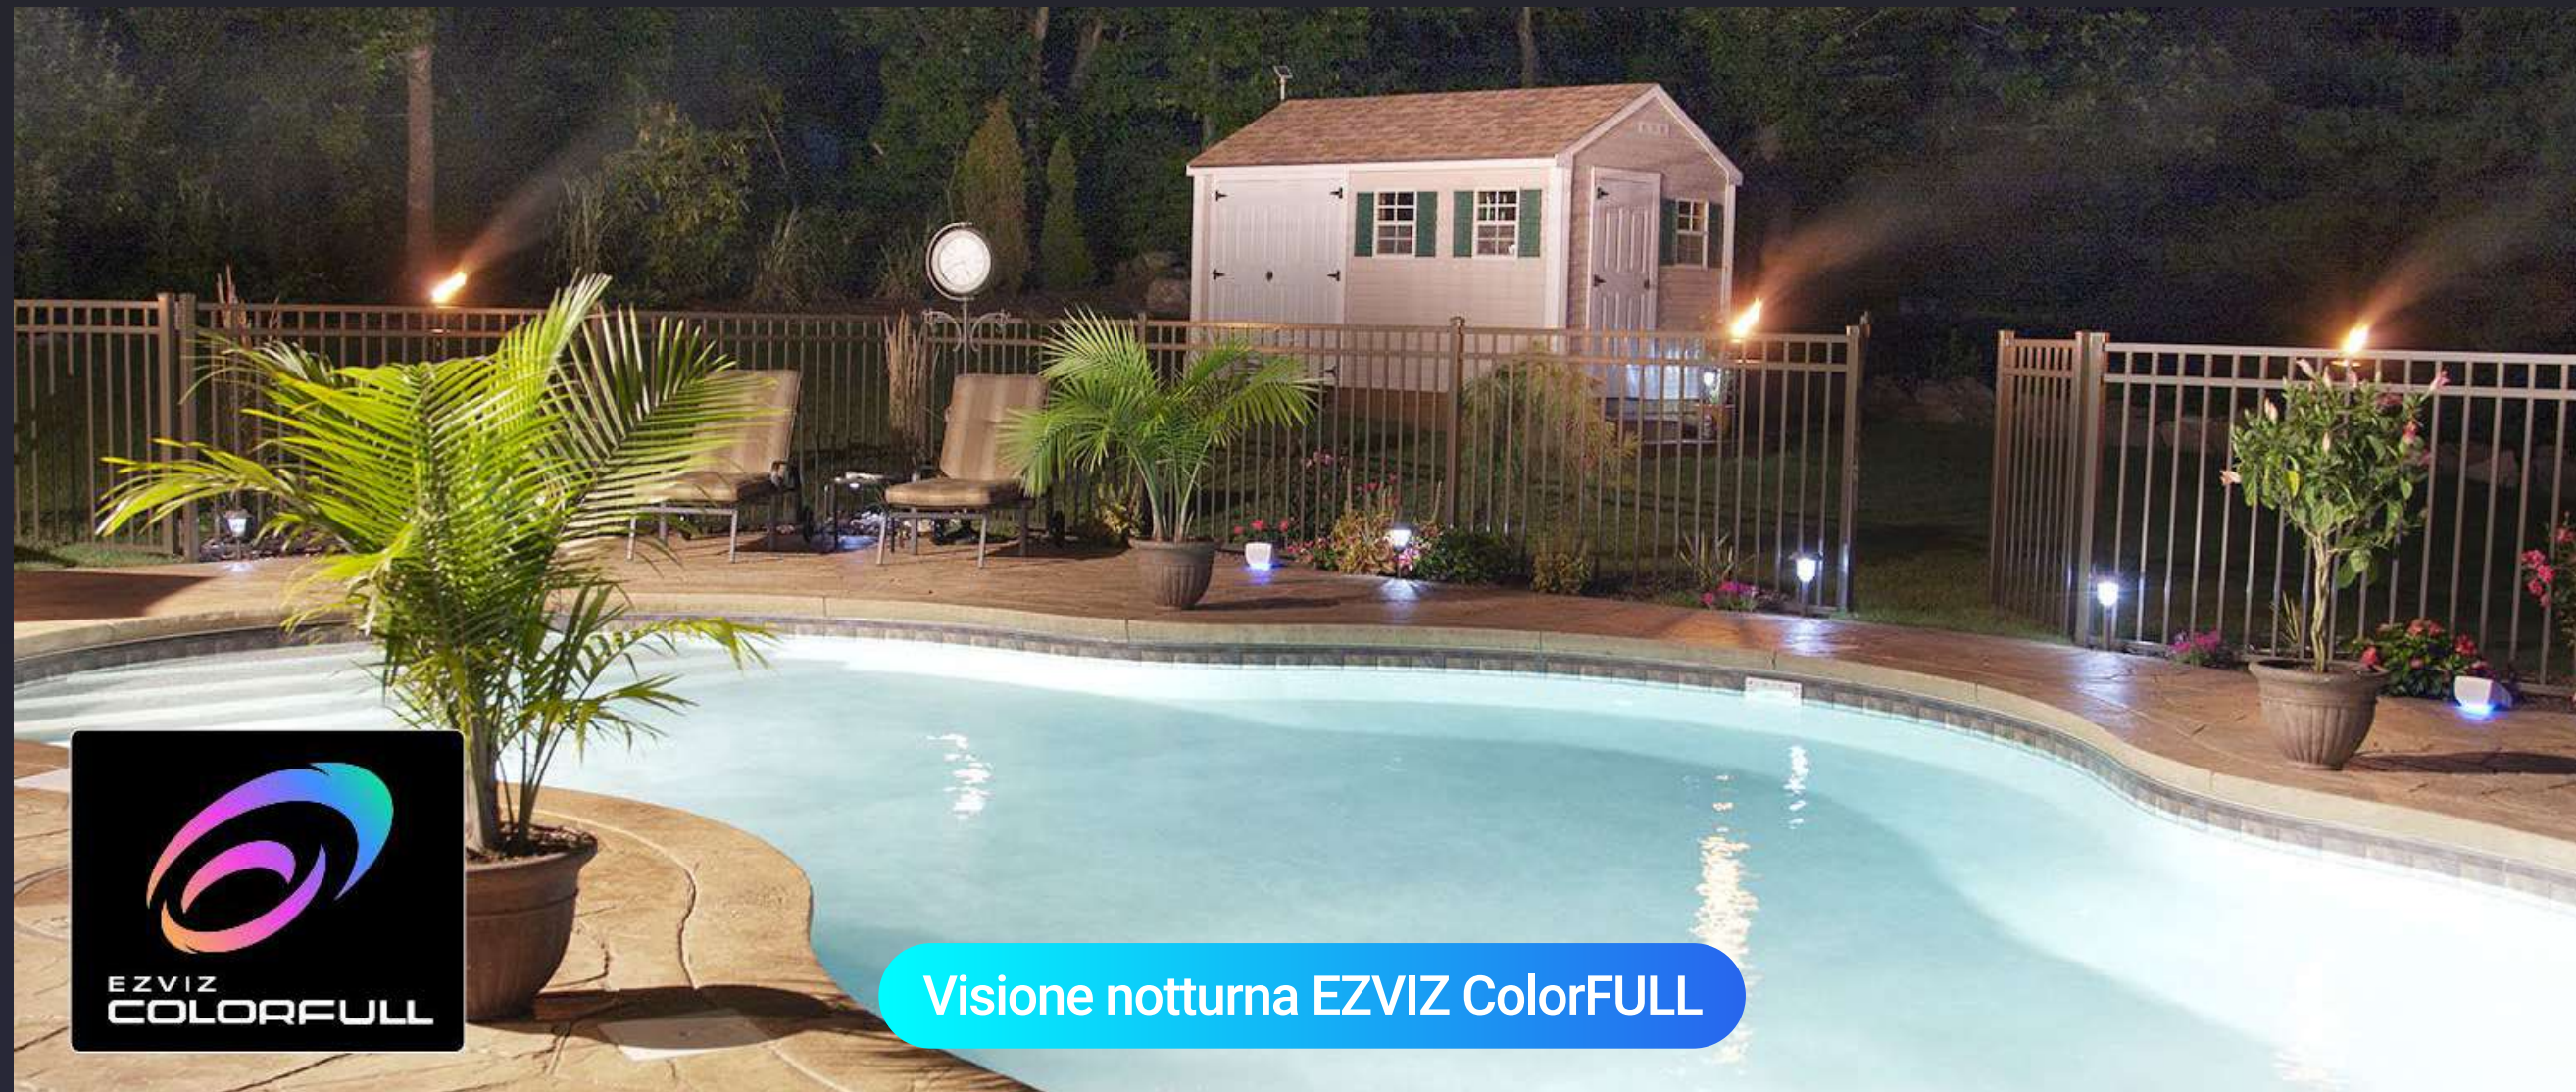

Visione notturna EZVIZ ColorFULL

Visione notturna a colori con faretto

Visione notturna in bianco e nero

Rilevamento intelligente

Con H80x Dual non serve controllare sempre la porta o correre in giardino al minimo rumore. Ti avvisa quando una persona o un veicolo si avvicina, riducendo le notifiche inutili causate da altri oggetti nell'area.