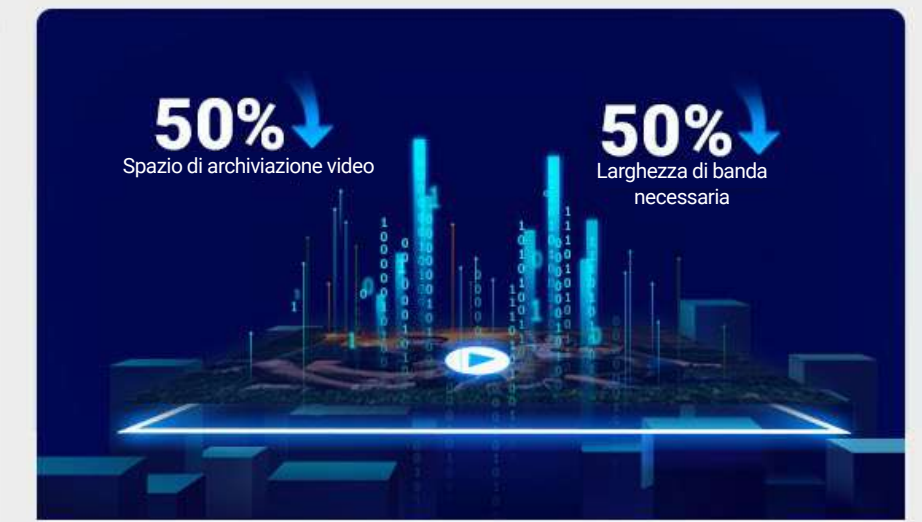

H.265 per un'esperienza video migliorata

L'H.265 crea un'esperienza di visione più fluida, utilizzando solo il 50% circa dello spazio di archiviazione dati richiesto dalle telecamere con H.264.