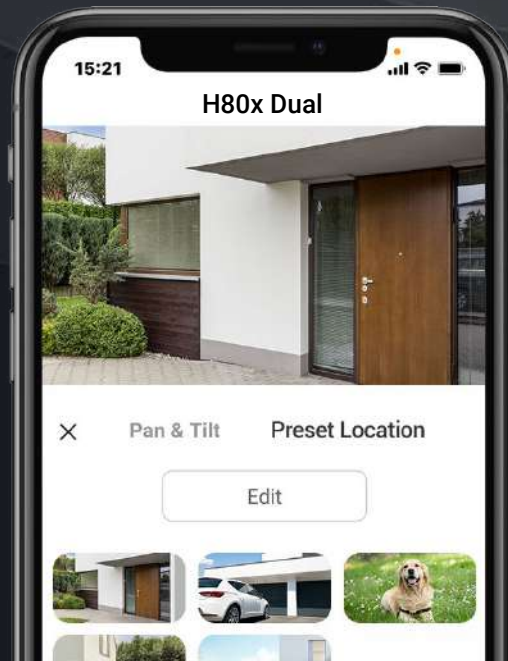

Pattuglia in orizzontale

4 punti preimpostati

Allarme sonoro e luminoso regolabile

H80x Dual aggiunge un livello extra di sicurezza con la funzione di difesa attiva. Quando rileva un intruso, attiva una sirena potente e lo illumina con due faretto per spaventarlo. Rimane sempre possibile personalizzare facilmente le impostazioni dell'allarme sonoro e luminoso in base alle proprie esigenze.

Garage

Cortile anteriore

Porta di ingresso

Ritorno ai comandi preimpostati con un solo clic

Con l'app EZVIZ, puoi impostare 12 punti visivi che usi più spesso, così H80x Dual tornerà facilmente alla tua visuale preferita con un solo clic.