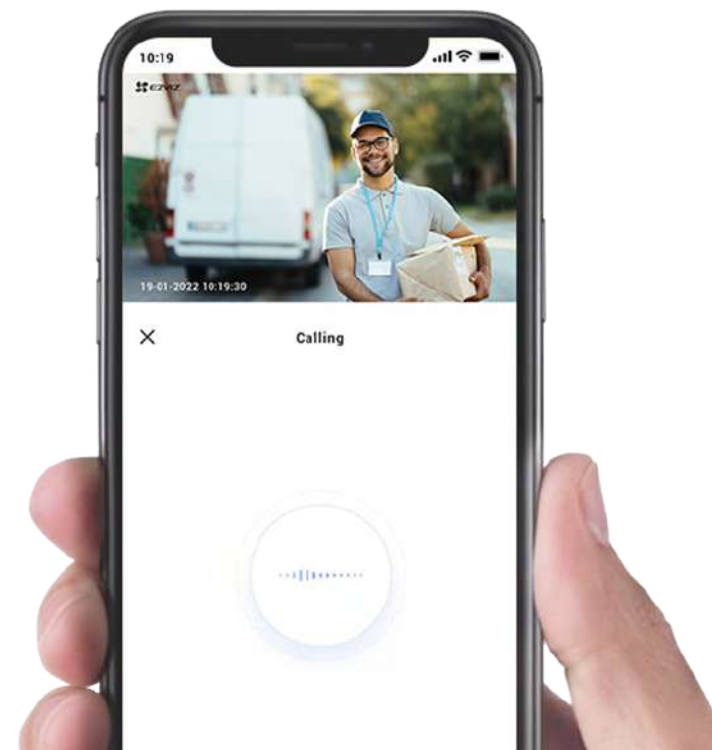

Pattuglia in orizzontale

4 punti preimpostati

Allarme sonoro e luminoso regolabile

H80x Dual aggiunge un livello extra di sicurezza con la funzione di difesa attiva. Quando rileva un intruso, attiva una sirena potente e lo illumina con due faretto per spaventarlo. Rimane sempre possibile personalizzare facilmente le impostazioni dell'allarme sonoro e luminoso in base alle proprie esigenze.

Garage

Cortile anteriore

Porta di ingresso

Ritorno ai comandi preimpostati con un solo clic

Con l'app EZVIZ, puoi impostare 12 punti visivi che usi più spesso, così H80x Dual tornerà facilmente alla tua visuale preferita con un solo clic.

Come posso aiutarti?

C'è una consegna per te.

Facile come un saluto

Puoi comunicare facilmente usando il tuo telefono. In alternativa, puoi preregistrare messaggi vocali che vengono riprodotti automaticamente quando H80x Dual rileva qualcuno.