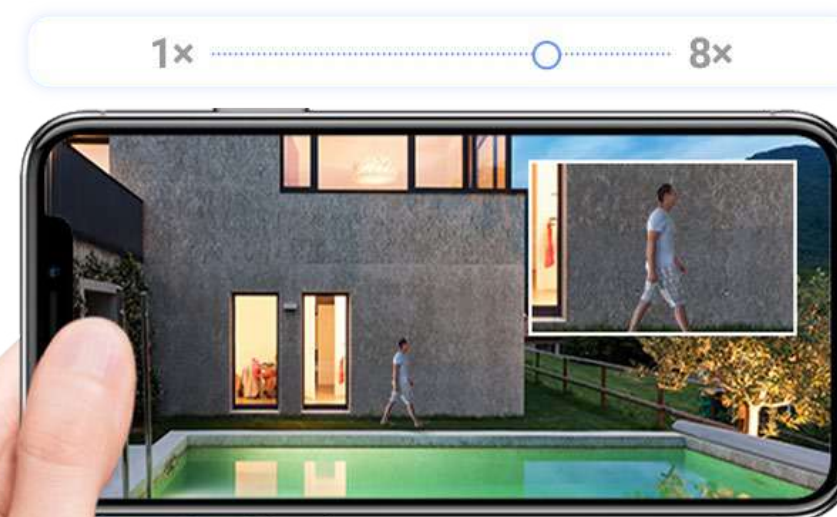

Visione notturna EZVIZ ColorFULL

Visione notturna a colori con faretto

Visione notturna in bianco e nero

Rilevamento intelligente

Con H80x Dual non serve controllare sempre la porta o correre in giardino al minimo rumore. Ti avvisa quando una persona o un veicolo si avvicina, riducendo le notifiche inutili causate da altri oggetti nell'area.

Inseguì e zomma, tutto automaticamente

Grazie al tracciamento intelligente, H80x Dual non perde nessun movimento. Quando rileva una persona, ruota e ingrandisce automaticamente per seguire l'azione e registrare tutto in video.

Pattuglia automaticamente le aree importanti

"H80x Dual sorveglia la tua proprietà con la modalità di pattuglia automatica. Si muove e si inclina con precisione sui punti preimpostati, rendendo il controllo di sicurezza più semplice e garantendo maggiore tranquillità.

Garage

Cortile anteriore

Porta di ingresso

Ritorno ai comandi preimpostati con un solo clic

Con l'app EZVIZ, puoi impostare 12 punti visivi che usi più spesso, così H80x Dual tornerà facilmente alla tua visuale preferita con un solo clic.